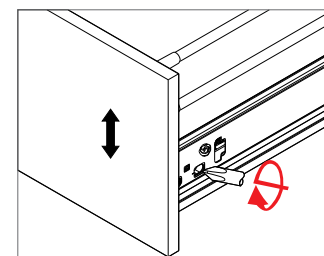

Vendidos separadamente

- ◀ 1 - Conector gaveta dir. / esq.
- ◀ 2 - Divisor interno.
- ◀ 3 - Tubo transversal gaveta.

Dimensões de Instalação (em mm)

Incluso no Kit

- ◀ 1 par de conectores gaveta alta.
- ◀ 1 par de tubos laterais.

Instruções de Montagem

Ajuste para os lados

Ajuste para cima e para baixo