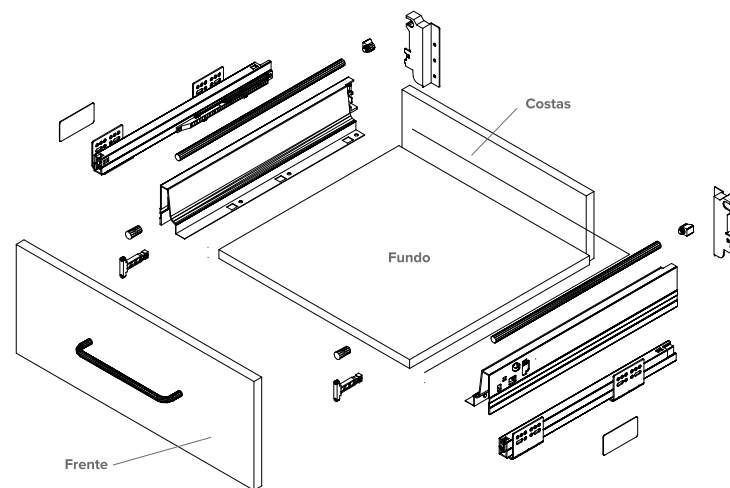

Vendidos separadamente

- ◀ 1 - Conector gaveta dir. / esq.
- ◀ 2 - Divisor interno.
- ◀ 3 - Tubo transversal gaveta.

Dimensões de Instalação (em mm)

Incluso no Kit

- ◀ 1 par de conectores gaveta alta.
- ◀ 1 par de tubos laterais.

Instruções de Montagem

Ajuste para os lados

Ajuste para cima e para baixo