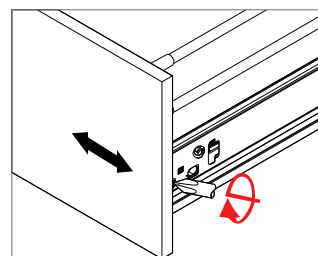

Vendidos separadamente

- ◀ 1 - Conector gaveta dir. / esq.
- ◀ 2 - Divisor interno.
- ◀ 3 - Tubo transversal gaveta.

Dimensões de Instalação (em mm)

Incluso no Kit

- ◀ 1 par de conectores gaveta alta.
- ◀ 1 par de tubos laterais.

Instruções de Montagem

Ajuste para os lados

Ajuste para cima e para baixo