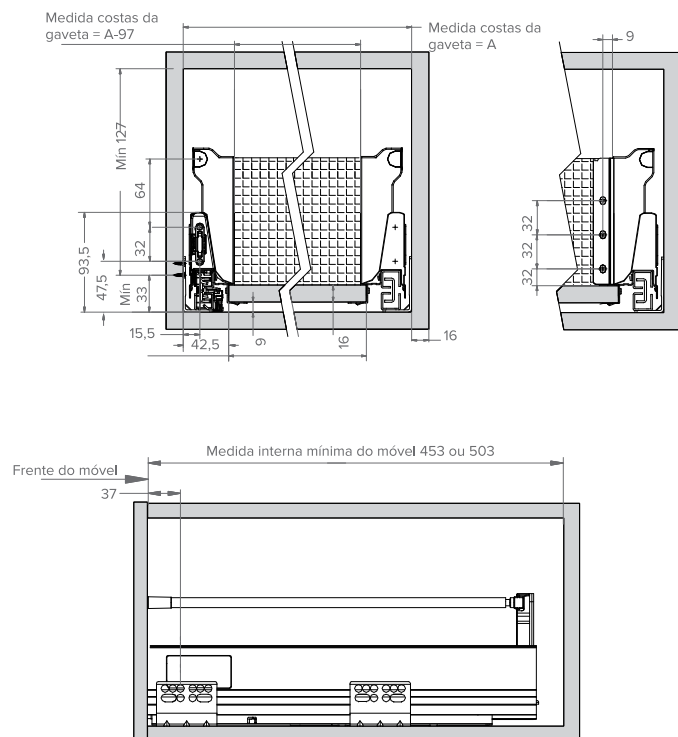

Vendidos separadamente

- ◀ 1 - Conector gaveta dir. / esq.
- ◀ 2 - Divisor interno.
- ◀ 3 - Tubo transversal gaveta.

Dimensões de Instalação (em mm)

Incluso no Kit

- ◀ 1 par de conectores gaveta alta.
- ◀ 1 par de tubos laterais.

Instruções de Montagem

Ajuste para os lados

Ajuste para cima e para baixo