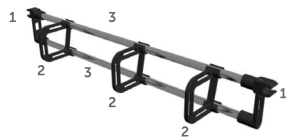

Vendidos separadamente

- ◀ 1 - Conector gaveta dir. / esq.
- ◀ 2 - Divisor interno.
- ◀ 3 - Tubo transversal gaveta.

Dimensões de Instalação (em mm)

Incluso no Kit

- ◀ 1 par de conectores gaveta alta.
- ◀ 1 par de tubos laterais.

Instruções de Montagem

Ajuste para os lados

Ajuste para cima e para baixo