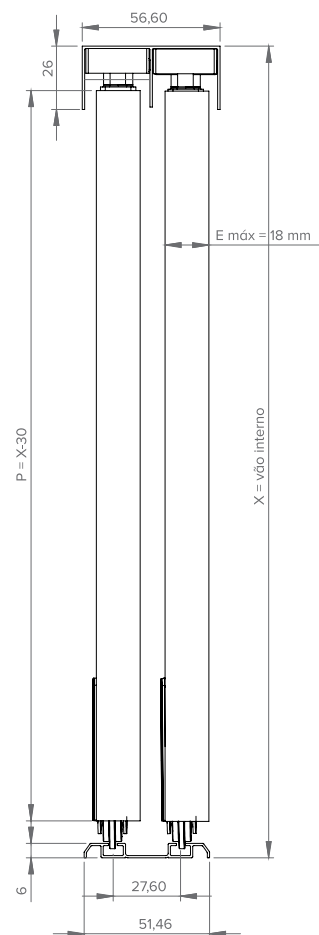

Características

- ◀ Sistema para montagem de porta de correr com 2 ou 3 folhas de madeira ou alumínio.
- ◀ Mola antidescarrilhamento, projetada para longa durabilidade e eficiência de desempenho.
- ◀ O sistema é embutido e suporta portas de até 35 kg.
- ◀ Roldana em polímero autolubrificante (POM).
- ◀ Sistema de regulagem oblíquo.
- ◀ Sistema possui fim de curso para o carro superior.
- ◀ O uso se aplica para os sistemas Easy Soft e Easy Flat.

Instruções de Montagem